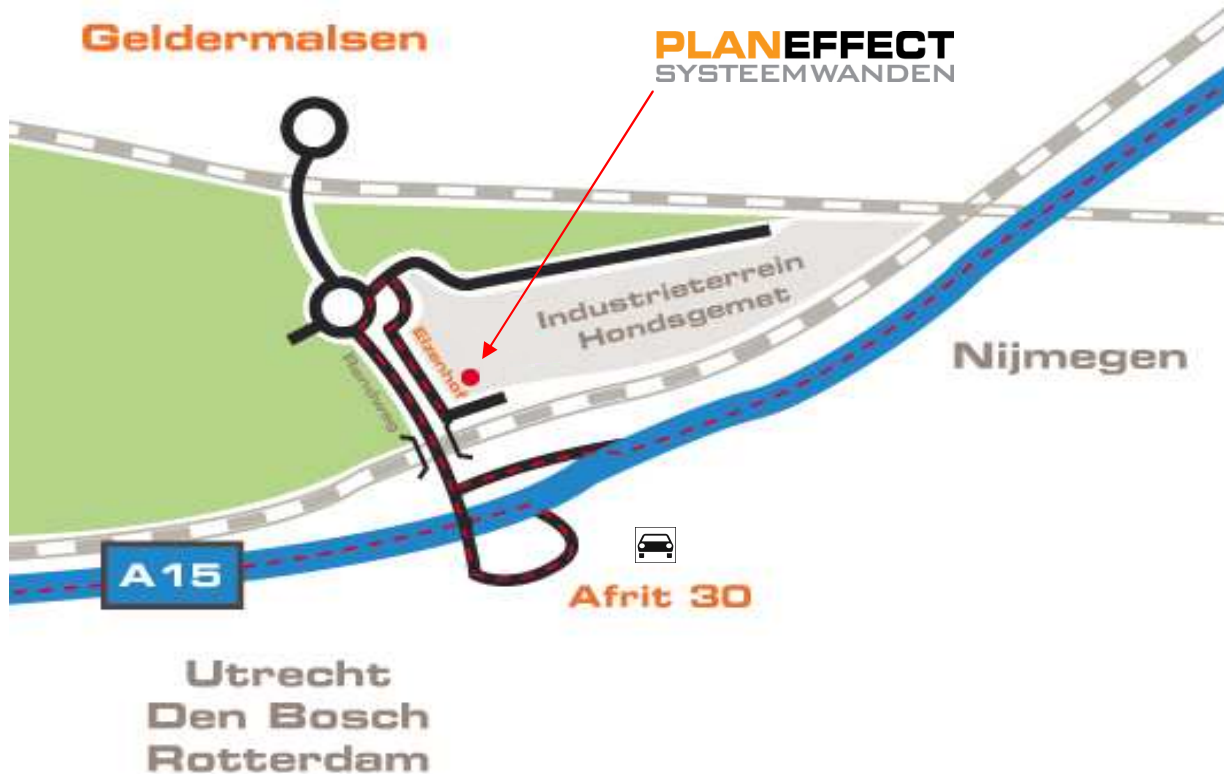

ROUTEBESCHRIJVING

Systemwanden Plan Effect B.V.
De Elzenhof 11
4191 PA GELDERMALSEN
Telefoon: 0345-587000

Vanuit de richting Utrecht of Den Bosch via de A2

Op verkeersplein Deil rijdt u de A15 op richting Tiel / Nijmegen
U neemt de afslag 30, richting Geldermalsen
U slaat rechtsaf aan het einde van de afslag
U slaat op de 1e rotonde rechtsaf, richting Industrieterrein Hondsgemet
U slaat de 1e weg rechtsaf
U bevindt zich nu op De Elzenhof

Vanuit de richting Rotterdam via de A15

Vorbij verkeersplein Deil neemt u afslag 30, richting Geldermalsen
U slaat rechtsaf aan het einde van de afslag
U slaat op de 1e rotonde rechtsaf, richting Industrieterrein Hondsgemet
U slaat de 1e weg rechtsaf
U bevindt zich nu op De Elzenhof

Vanuit de richting Nijmegen via de A15

U neemt de afslag 30, richting Geldermalsen
U slaat rechtsaf aan het einde van de afslag
U slaat op de 1e rotonde rechtsaf, richting Industrieterrein Hondsgemet
U slaat de 1e weg rechtsaf
U bevindt zich nu op De Elzenhof